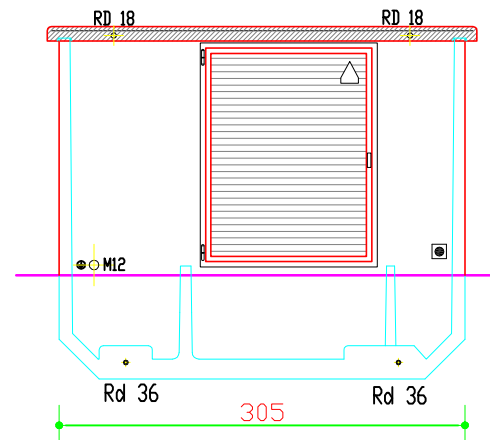

výkres:
úpravy
autor

strana 1
revize -
revize -

Půdorys

Poznámka!
1) Toto je pouze informativní výkres - další úpravy jsou možné.

Půdorys - vnitřní instalace

Pohledy

POHLED "A"

POHLED "B"

POHLED "C"

POHLED "D"

Poznámka!

1) Toto je pouze informativní výkres - další úpravy jsou možné.

Řez B-B

Půdorys - uzemnění