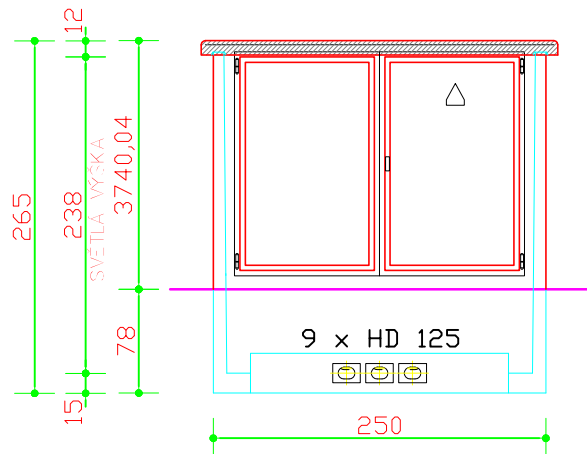

výkres:
úpravy
autor

strana 1
revize -
revize -

Půdorys

Poznámka!
1) Toto je pouze informativní výkres - další úpravy jsou možné.

Půdorys - vnitřní instalace

Pohledy

POHLED "A"

POHLED "B"

POHLED "C"

POHLED "D"

Poznámka!

1) Toto je pouze informativní výkres - další úpravy jsou možné.

Řez B-B

Půdorys - uzemnění