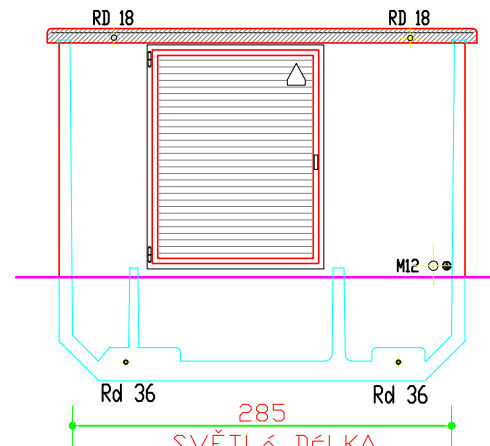

výkres:
úpravy
autor

strana 1
revize -
revize -

Půdorys

Poznámka!
1) Toto je pouze informativní výkres - další úpravy jsou možné.

Půdorys - vnitřní instalace

Pohledy

POHLED "A"

POHLED "B"

POHLED "C"

POHLED "D"

Poznámka!

1) Toto je pouze informativní výkres - další úpravy jsou možné.

Řez B-B

Půdorys - uzemnění