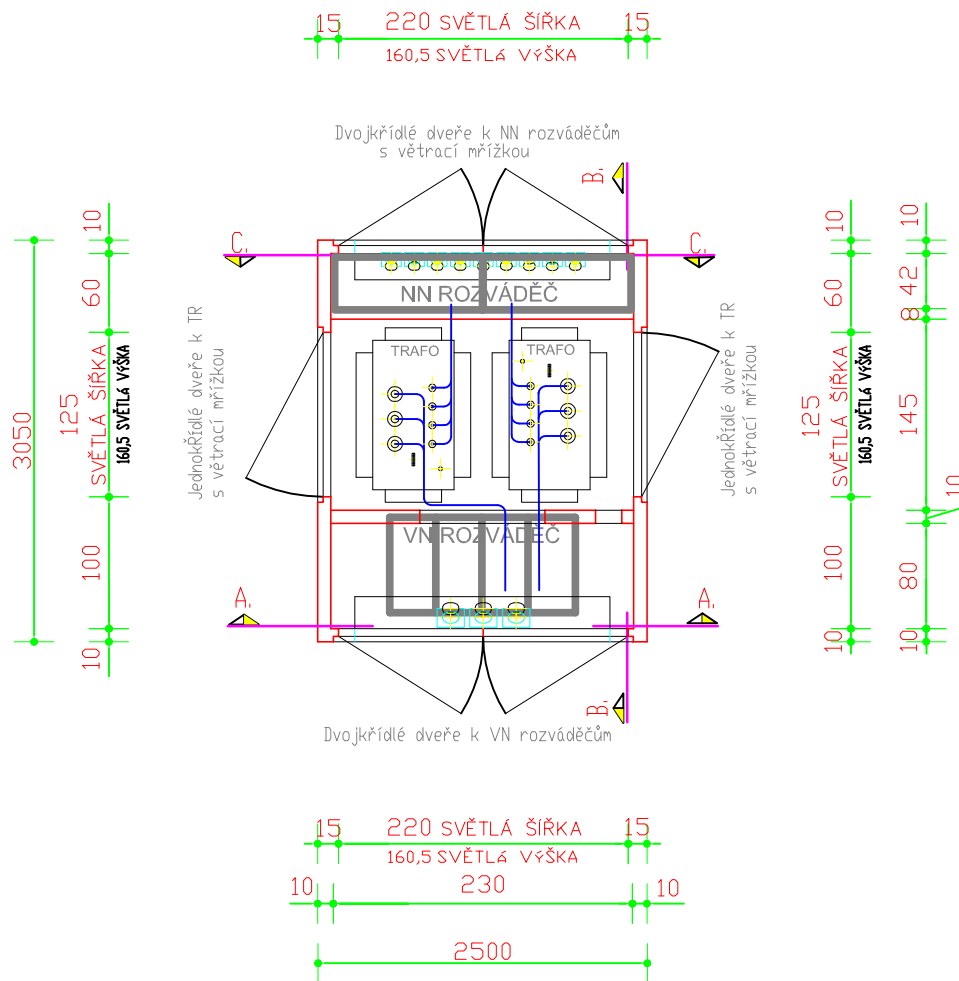

výkres:
úpravy
autor

strana 1
revize -
revize -

Půdorys

Poznámka!
1) Toto je pouze informativní výkres - další úpravy jsou možné.

Půdorys - vnitřní instalace

Pohledy

POHLED "A"

POHLED "B"

POHLED "C"

POHLED "D"

Poznámka!

1) Toto je pouze informativní výkres - další úpravy jsou možné.

Řez B-B

Půdorys - uzemnění