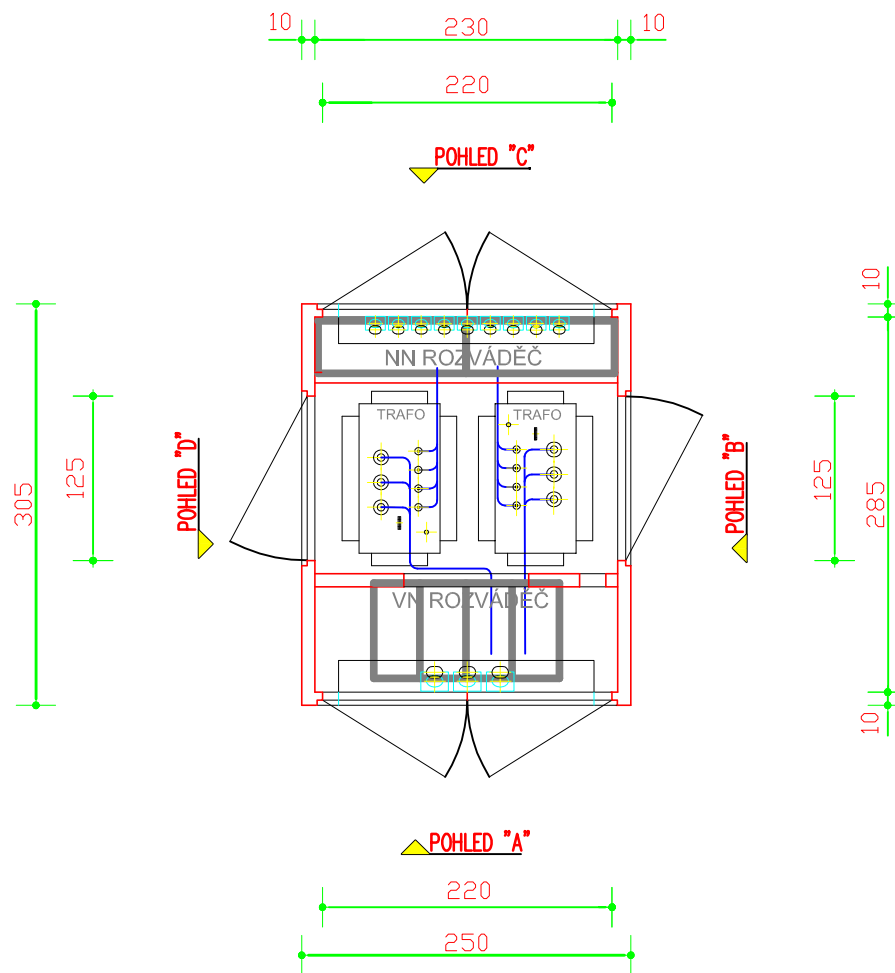

Půdorys

Poznámka!

1) Toto je pouze informativní výkres - další úpravy jsou možné.

Power-Energy

partner ve výkonu

Pod Pekárnami 245/10
190 00 - Praha 9, CZ
tel/fax: +420 296 642 197/3

projekt:
zadavatel
č.projektu:

výkres:
úpravy
autor

strana 1
revize -
revize -