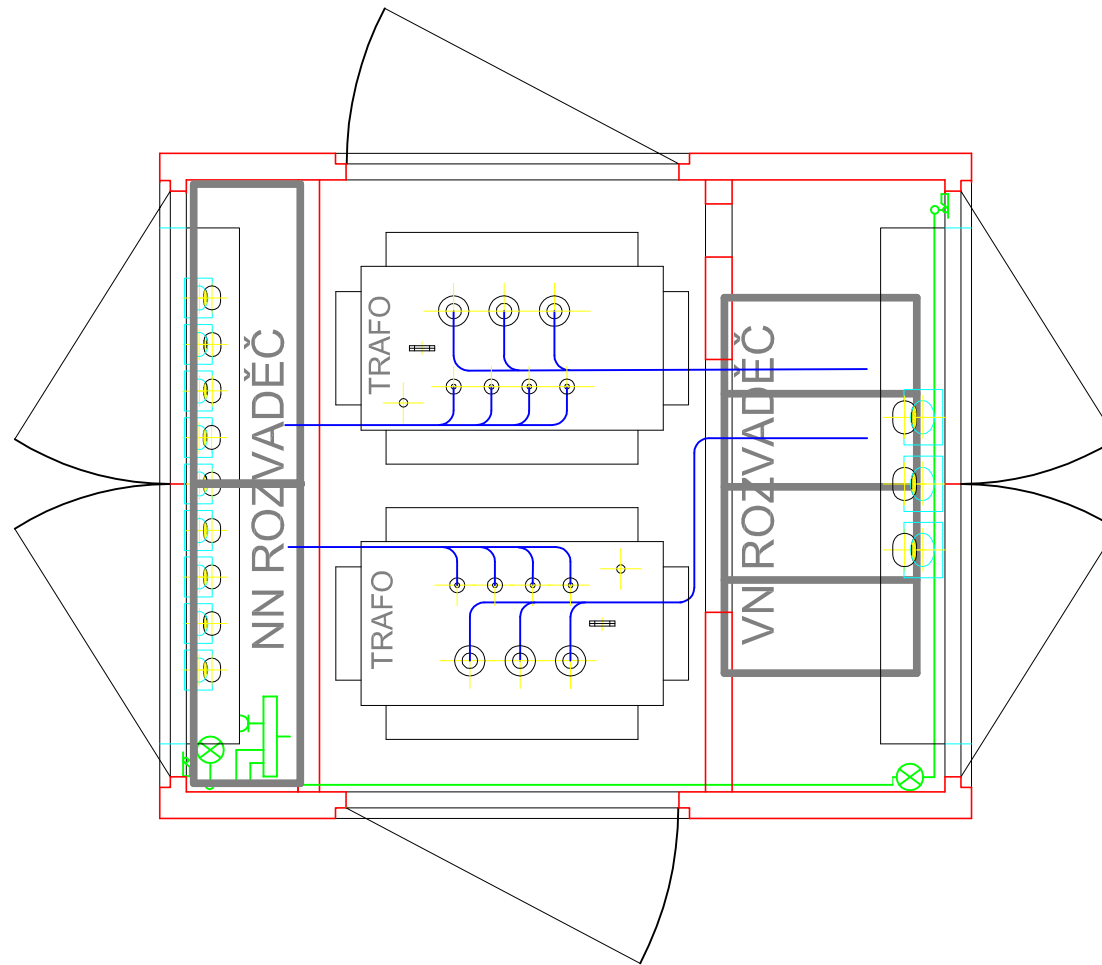

výkres:
úpravy
autor

strana 1
revize -
revize -

Půdorys

Poznámka!
1) Toto je pouze informativní výkres - další úpravy jsou možné.

Půdorys - vnitřní instalace

Pohledy

POHLED "A"

POHLED "B"

POHLED "C"

POHLED "D"

Poznámka!

1) Toto je pouze informativní výkres - další úpravy jsou možné.

Řez B-B

Půdorys - uzemnění