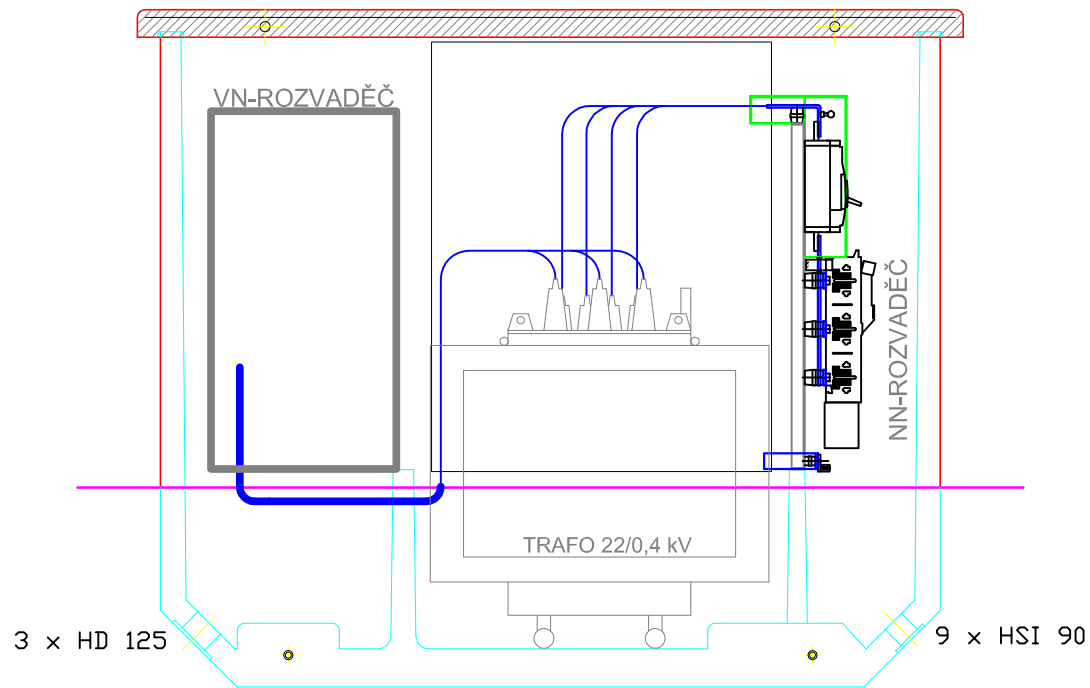

výkres:
úpravy
autor

strana 1
revize -
revize -

Půdorys

Poznámka!
1) Toto je pouze informativní výkres - další úpravy jsou možné.

Půdorys - vnitřní instalace

Pohledy

POHLED "A"

POHLED "B"

POHLED "C"

POHLED "D"

Poznámka!

1) Toto je pouze informativní výkres - další úpravy jsou možné.

Řez B-B

Půdorys - uzemnění